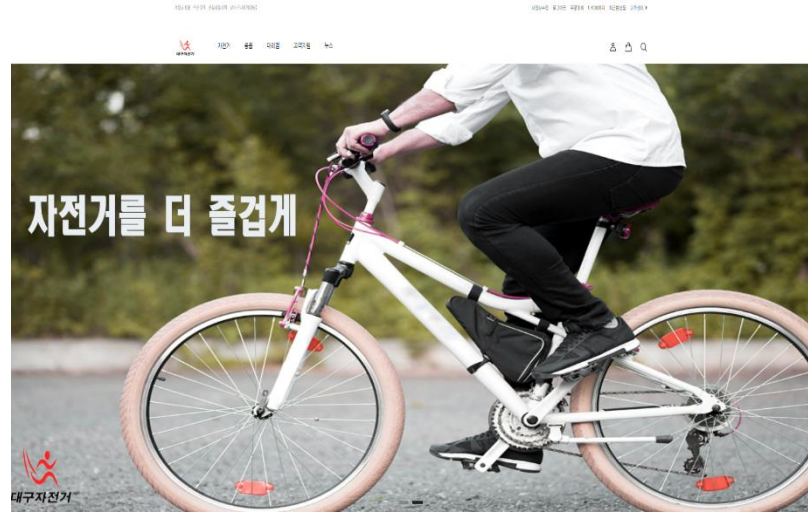

브레이크 레버에 모터 전원 차단 기능이 적용되어 제동과 동시에 모터의 구동력을 차단해 더욱 안전하며, 에너지 소모를 감소시킵니다.

05 바구니&짐받이

출퇴근, 배달, 장보기 등 다양한 상황에서 많은 짐을 실을 수 있어 유용합니다.

i 강화된 구조의 짐받이가 적용되었습니다.

로고

대구자전거

완성

자전거 | 부품 | 대리점 | 고객센터 | 뉴스